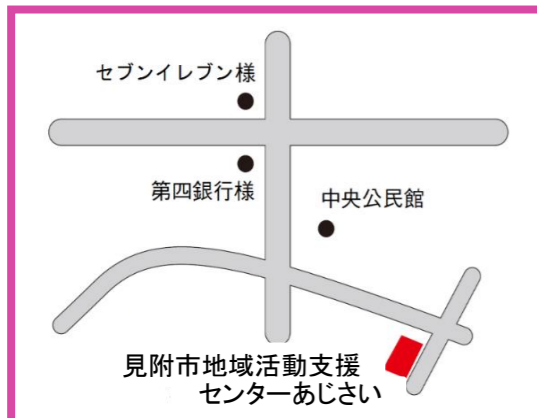

施設概要

- 名称：見附市障害者地域活動支援センター
- 運営主体：社会福祉法人見附市社会福祉協議会
- 建物：木造二階建て（敷地面積161.72㎡、延床面積125.86㎡）
- 沿革：平成23年4月
障害者地域活動支援センター事業を見附市より受託
平成24年3月
平成23年度新潟県障害者自立支援基盤整備事業補助金を
を活用し、施設改修を行う。
平成29年9月
見附市AEDの駅に登録
- 職員：指導員2名

アクセス

交通案内

JR信越本線「見附駅」から
コミュニティバスで約11分
「本町十字路」バス停下車。
バス停より徒歩3分

地域活動支援センター あじさい

（見附市障害者地域活動支援センター）

～ 障害をお持ちの方の居場所として～

利用されるみなさんにとって、ゆったりと思い思いに時間を過ごせるような心地の良い空間を目指して、施設を運営していきます。
地域のみなさんも天気の良い日や市の日など、近くにおいでの際は、気軽にお立ち寄りください。